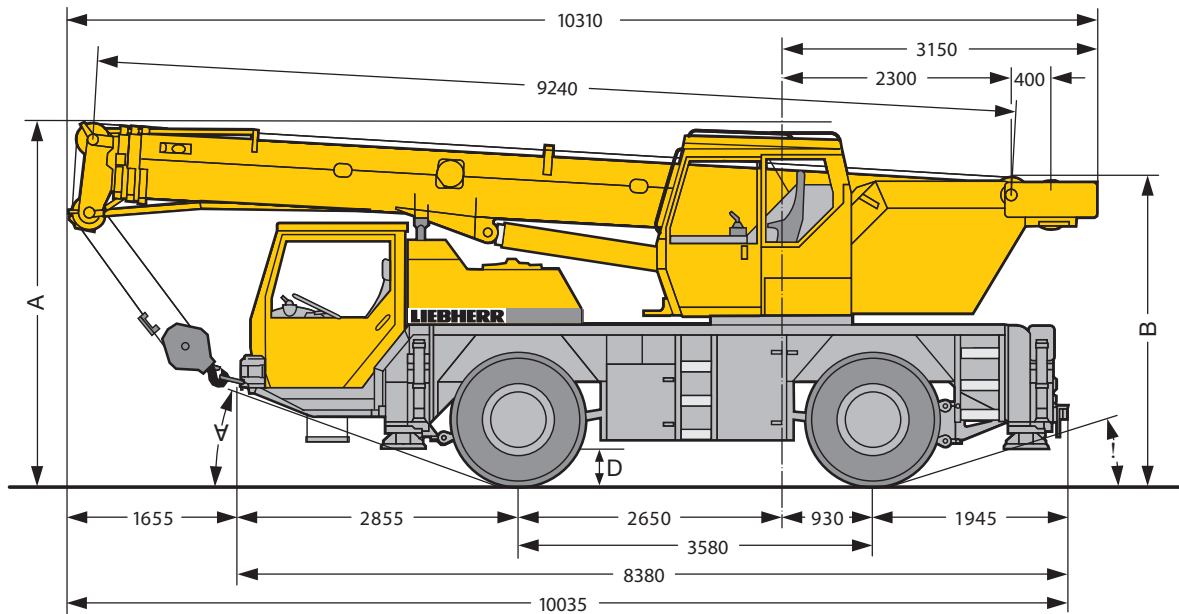

## LTM 1030

EISEN-METALL • SCHROTT AN- und VERKAUF • ABROLL- und ABSETZCONTAINER  
 MÜLL- und SCHUTTSERVICE • MASCHINENUMSTELLUNGEN und -DEMONTAGEN  
 MOBILKRAN-, HEBEBÜHNEN- und STAPLERVERLEIH • TRANSPORTUNTERNEHMEN

## LTM 1030

S2034