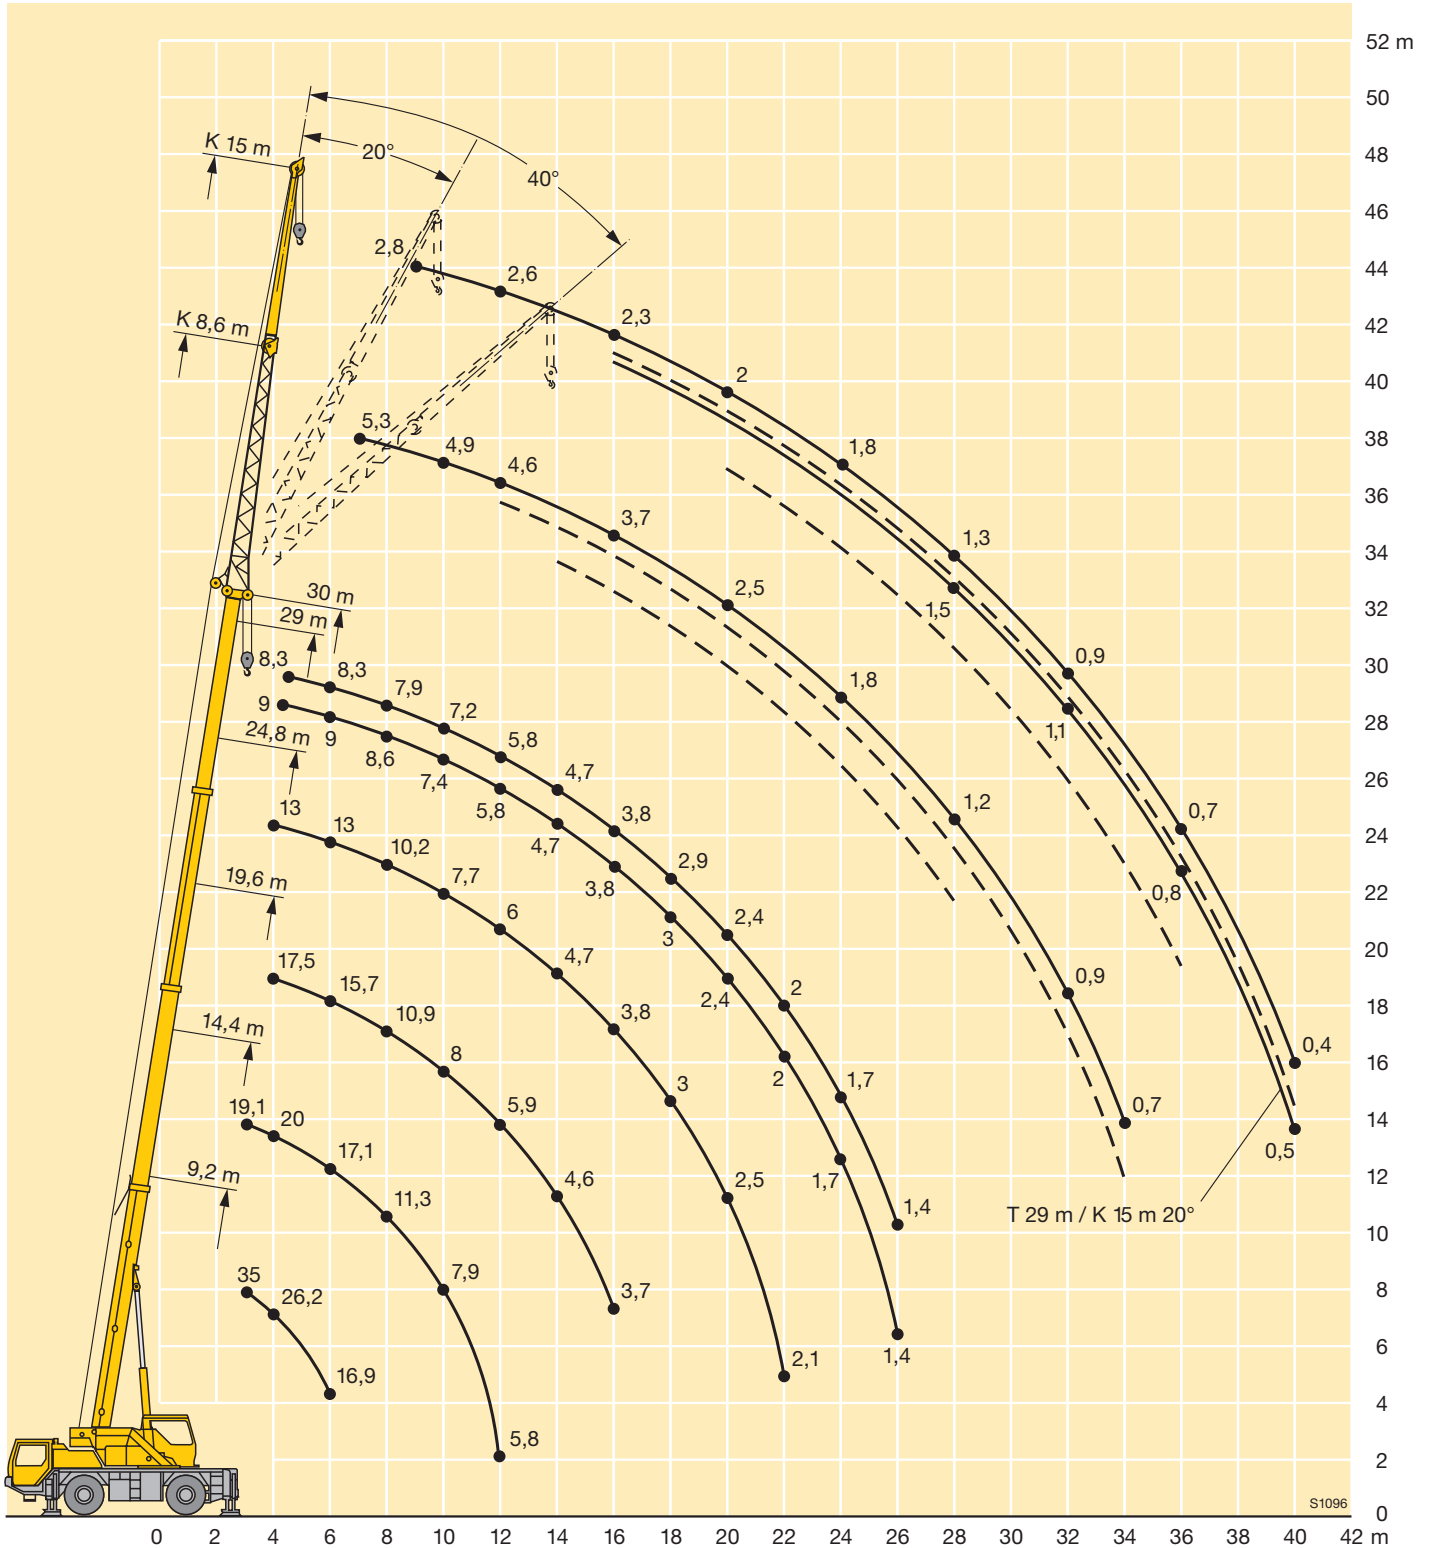

## LTM 1030

EISEN-METALL • SCHROTT AN- und VERKAUF • ABROLL- und ABSETZCONTAINER  
 MÜLL- und SCHUTTSERVICE • MASCHINENUMSTELLUNGEN und -DEMONTAGEN  
 MOBILKRAN-, HEBEBÜHNEN- und STAPLERVERLEIH • TRANSPORTUNTERNEHMEN

## LTM 1030

S2034