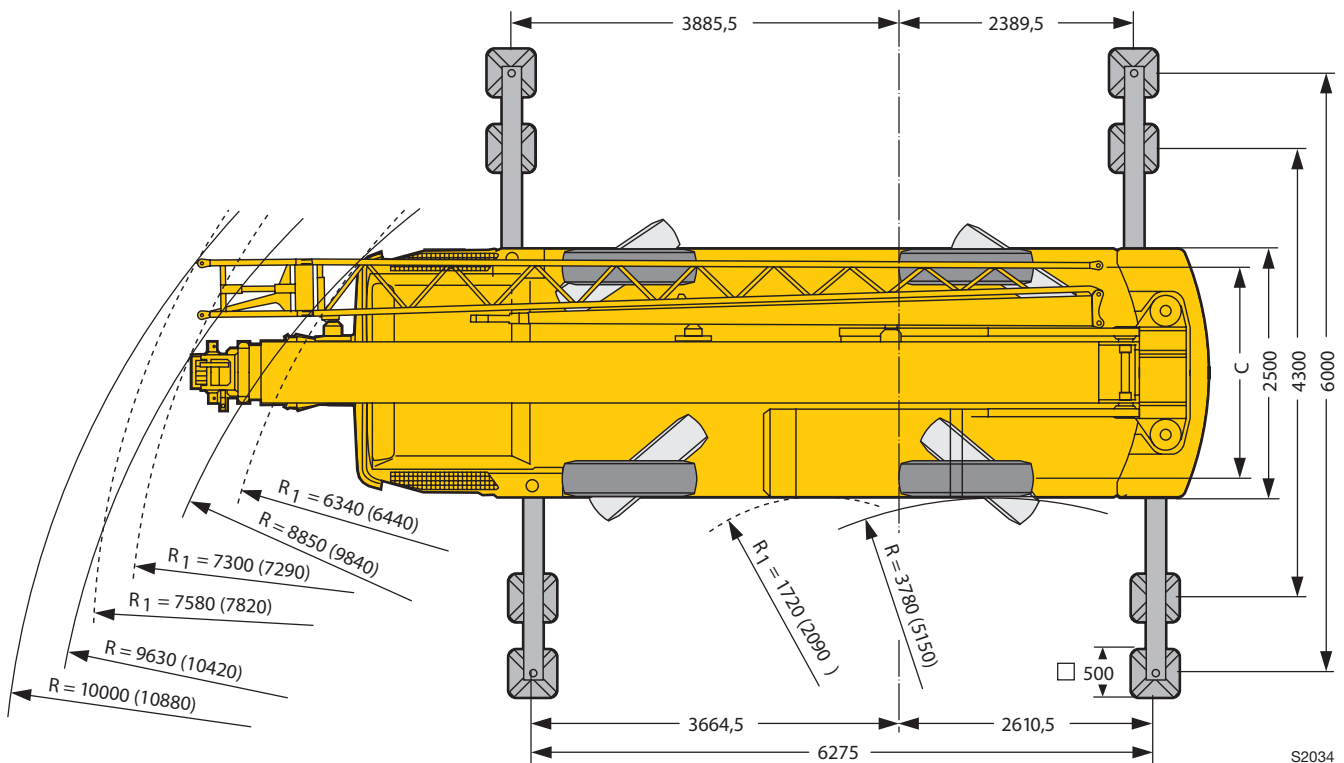

## LTM 1030

EISEN-METALL • SCHROTT AN- und VERKAUF • ABROLL- und ABSETZCONTAINER  
 MÜLL- und SCHUTTSERVICE • MASCHINENUMSTELLUNGEN und -DEMONTAGEN  
 MOBILKRAN-, HEBEBÜHNEN- und STAPLERVERLEIH • TRANSPORTUNTERNEHMEN

## LTM 1030

S2034